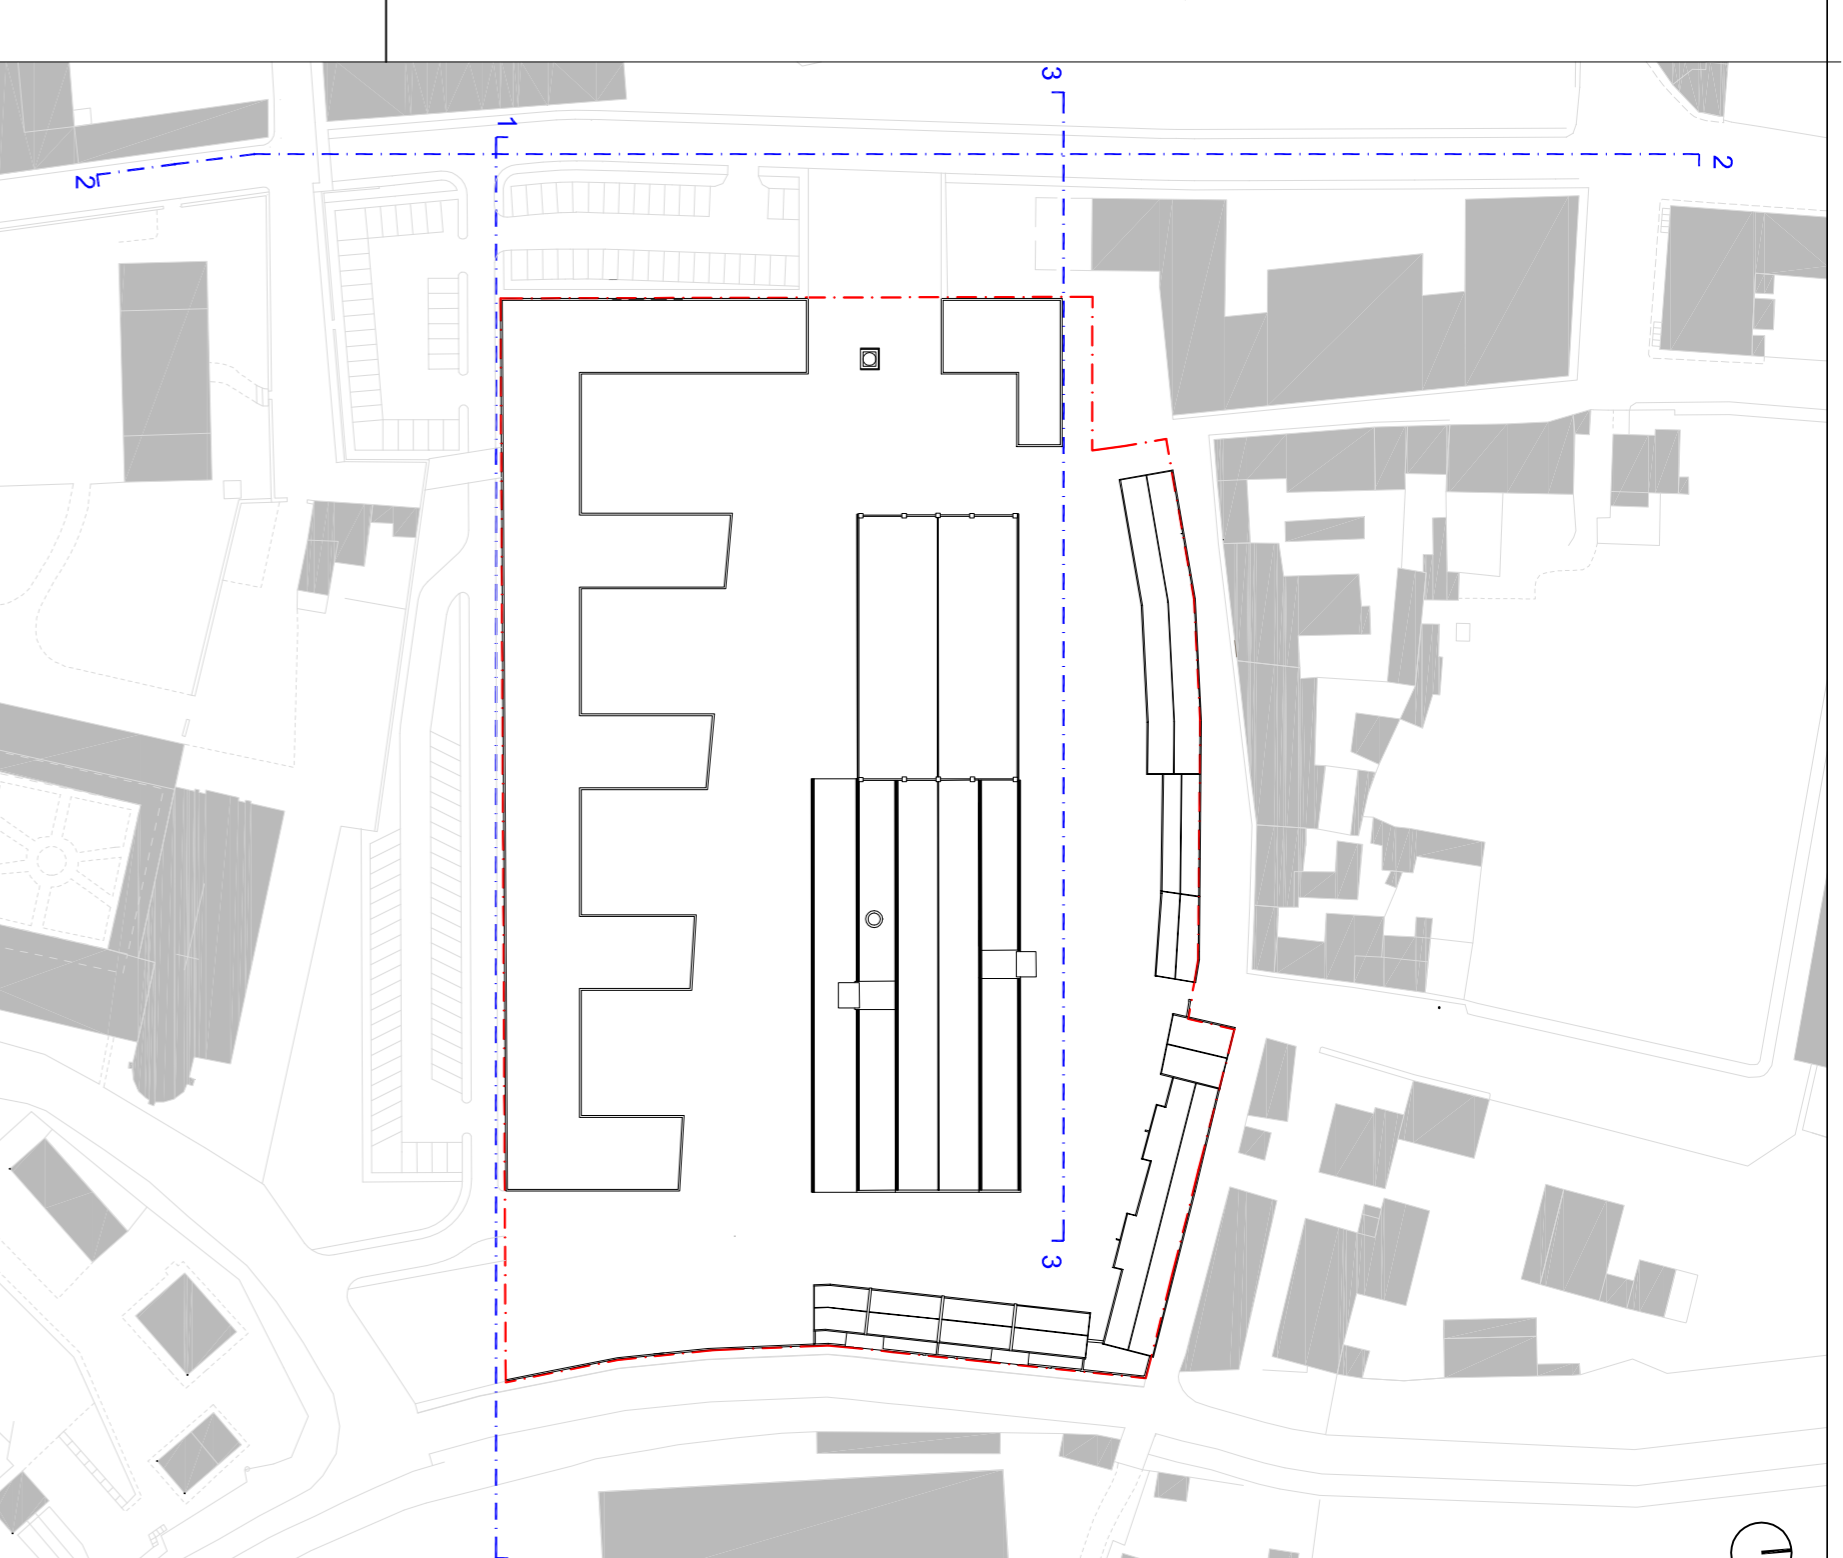

PROFILO 1

PROFILO 2

PROFILO 3

Comune di Mantova

Comparto P.A.5
 Pianificazione attuativa dell'area "Ex Ceramica Mantovana"
 Fiera Catena - Mantova

PROPRONTE: VECCHIA CERAMICA S.R.L.
 Via Principe Amedeo, 42/A - 46100 Mantova

OGGETTO

TAVOLA DI CONFRONTO:

- Profili prospettici

PROGETTISTA: ARCH. PAOLO VINCENZI

TAVOLA
 11 | A.14

NS. PROT. 251/2016
 SCALA 1:500
 DATA Settembre 2016
 AGGIORN. AGGIORN.