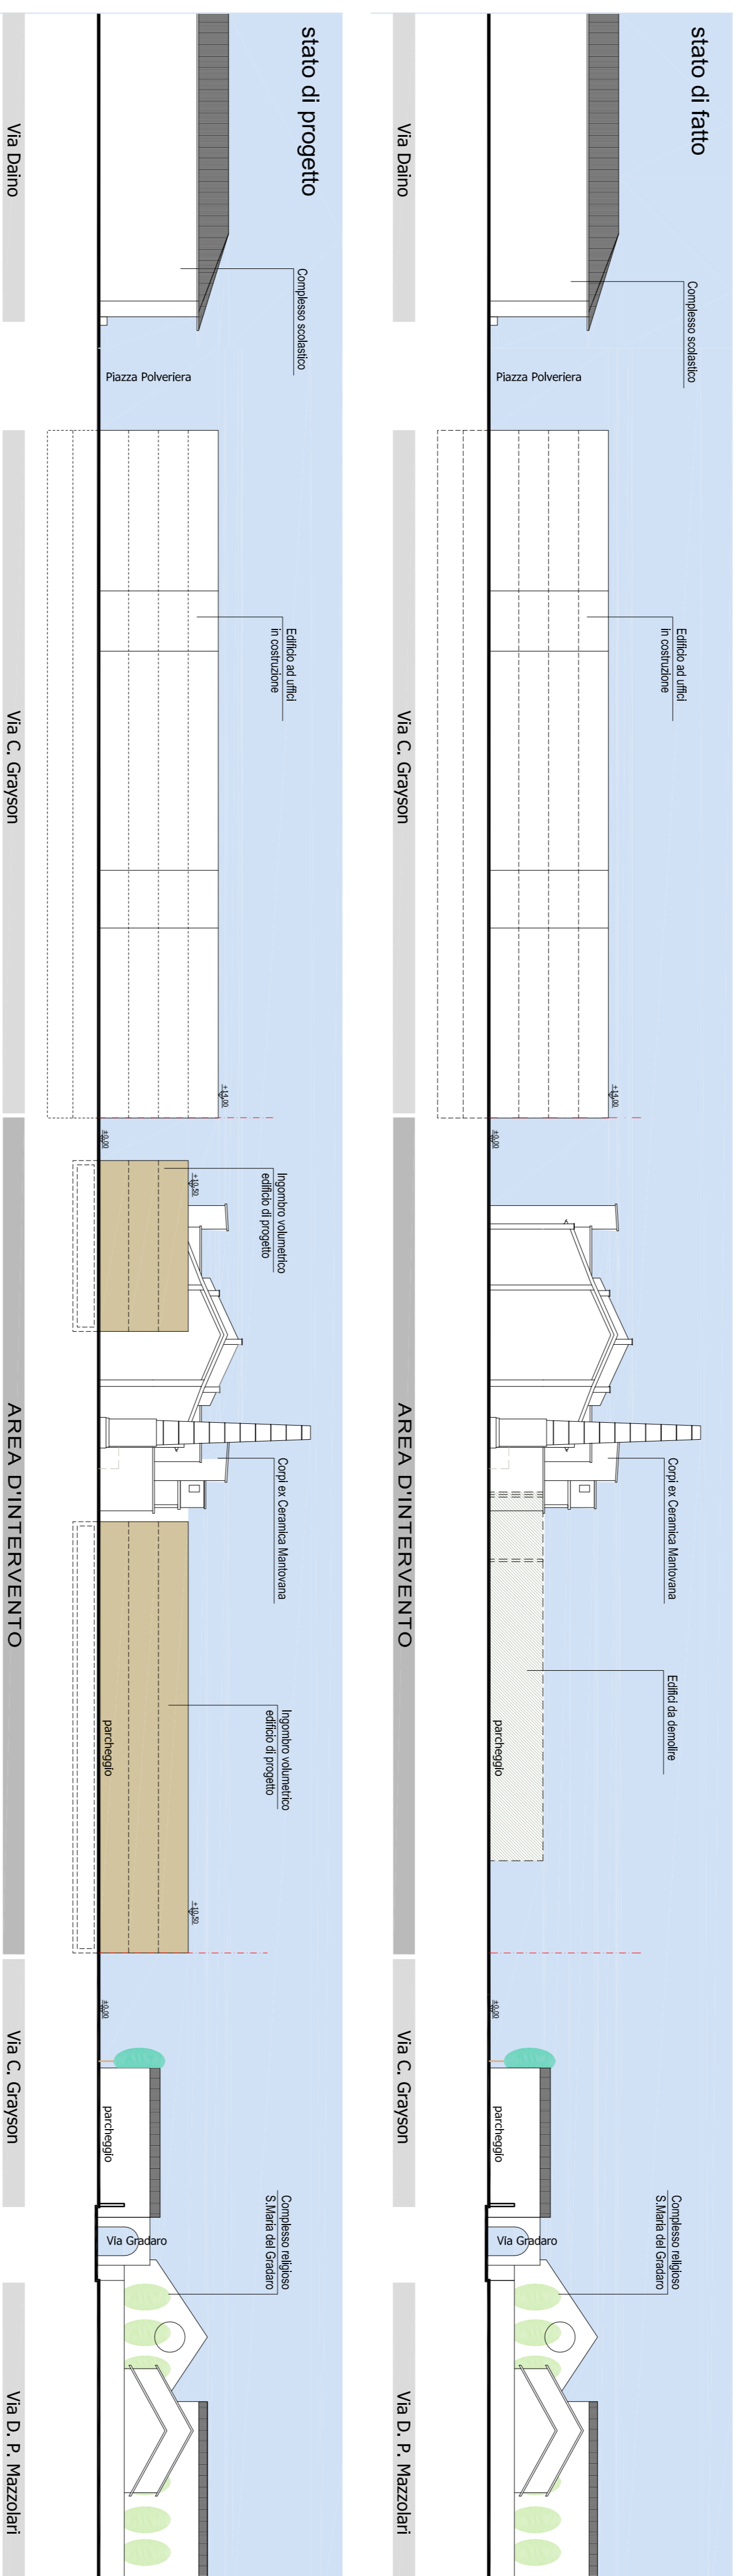

PROFILO 1

PROFILO 2

PROFILO 3

Comune di Mantova

Comparto P.A.5
 Pianificazione attuativa dell'area "Ex Ceramica Mantovana"
 Fiera Catena - Mantova

PROPRONTE: VECCHIA CERAMICA S.R.L.
 Via Principe Amedeo, 42/A - 46100 Mantova

OGGETTO

TAVOLA DI CONFRONTO:

- Profili prospettici

PROGETTISTA: ARCH. PAOLO VINCENZI

TAVOLA
 11 | A.14

NS. PROT. 251/2016
 SCALA 1:500
 DATA Settembre 2016
 AGGIORN. AGGIORN.