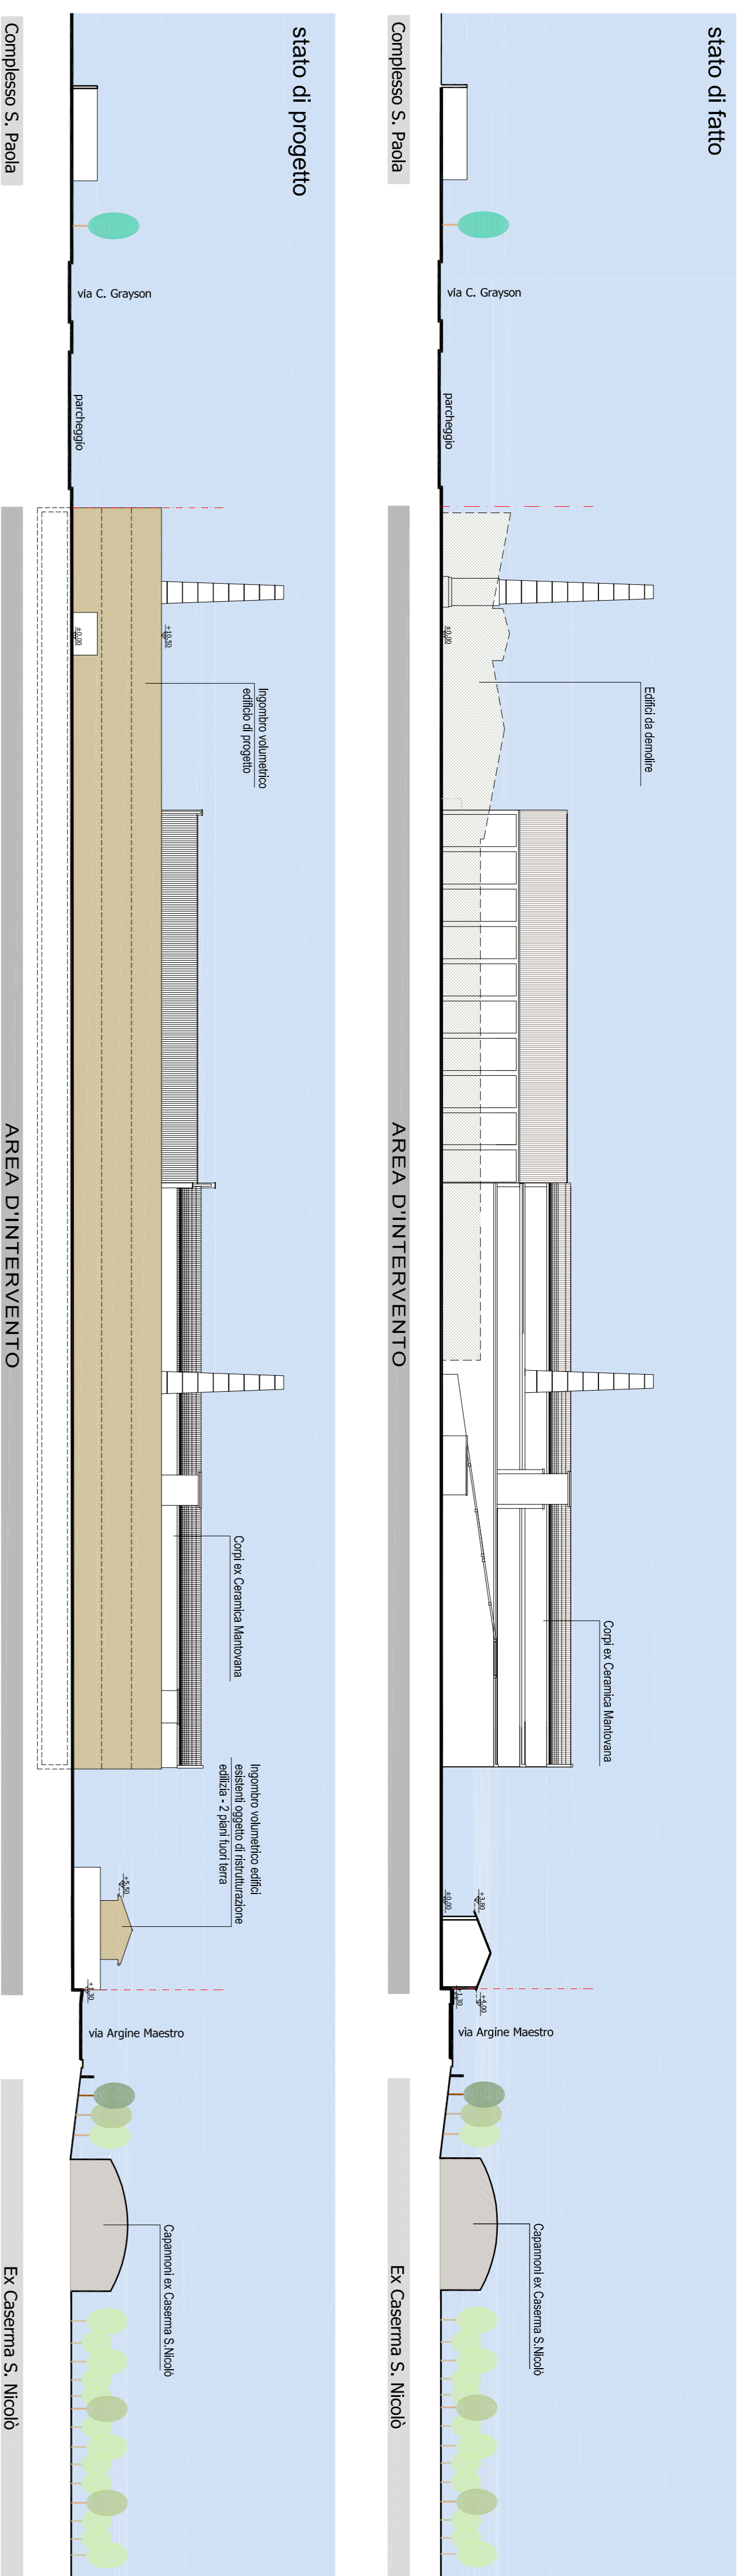

PROFILO 1

PROFILO 2

PROFILO 3

Comune di Mantova

Comparto P.A.5
 Pianificazione attuativa dell'area "Ex Ceramica Mantovana"
 Fiera Catena - Mantova

PROPRONTE: VECCHIA CERAMICA S.R.L.
 Via Principe Amedeo, 42/A - 46100 Mantova

OGGETTO

TAVOLA DI CONFRONTO:

- Profili prospettici

PROGETTISTA: ARCH. PAOLO VINCENZI

TAVOLA
 11 | A.14

NS. PROT. 251/2016
 SCALA 1:500
 DATA Settembre 2016
 AGGIORN. AGGIORN.