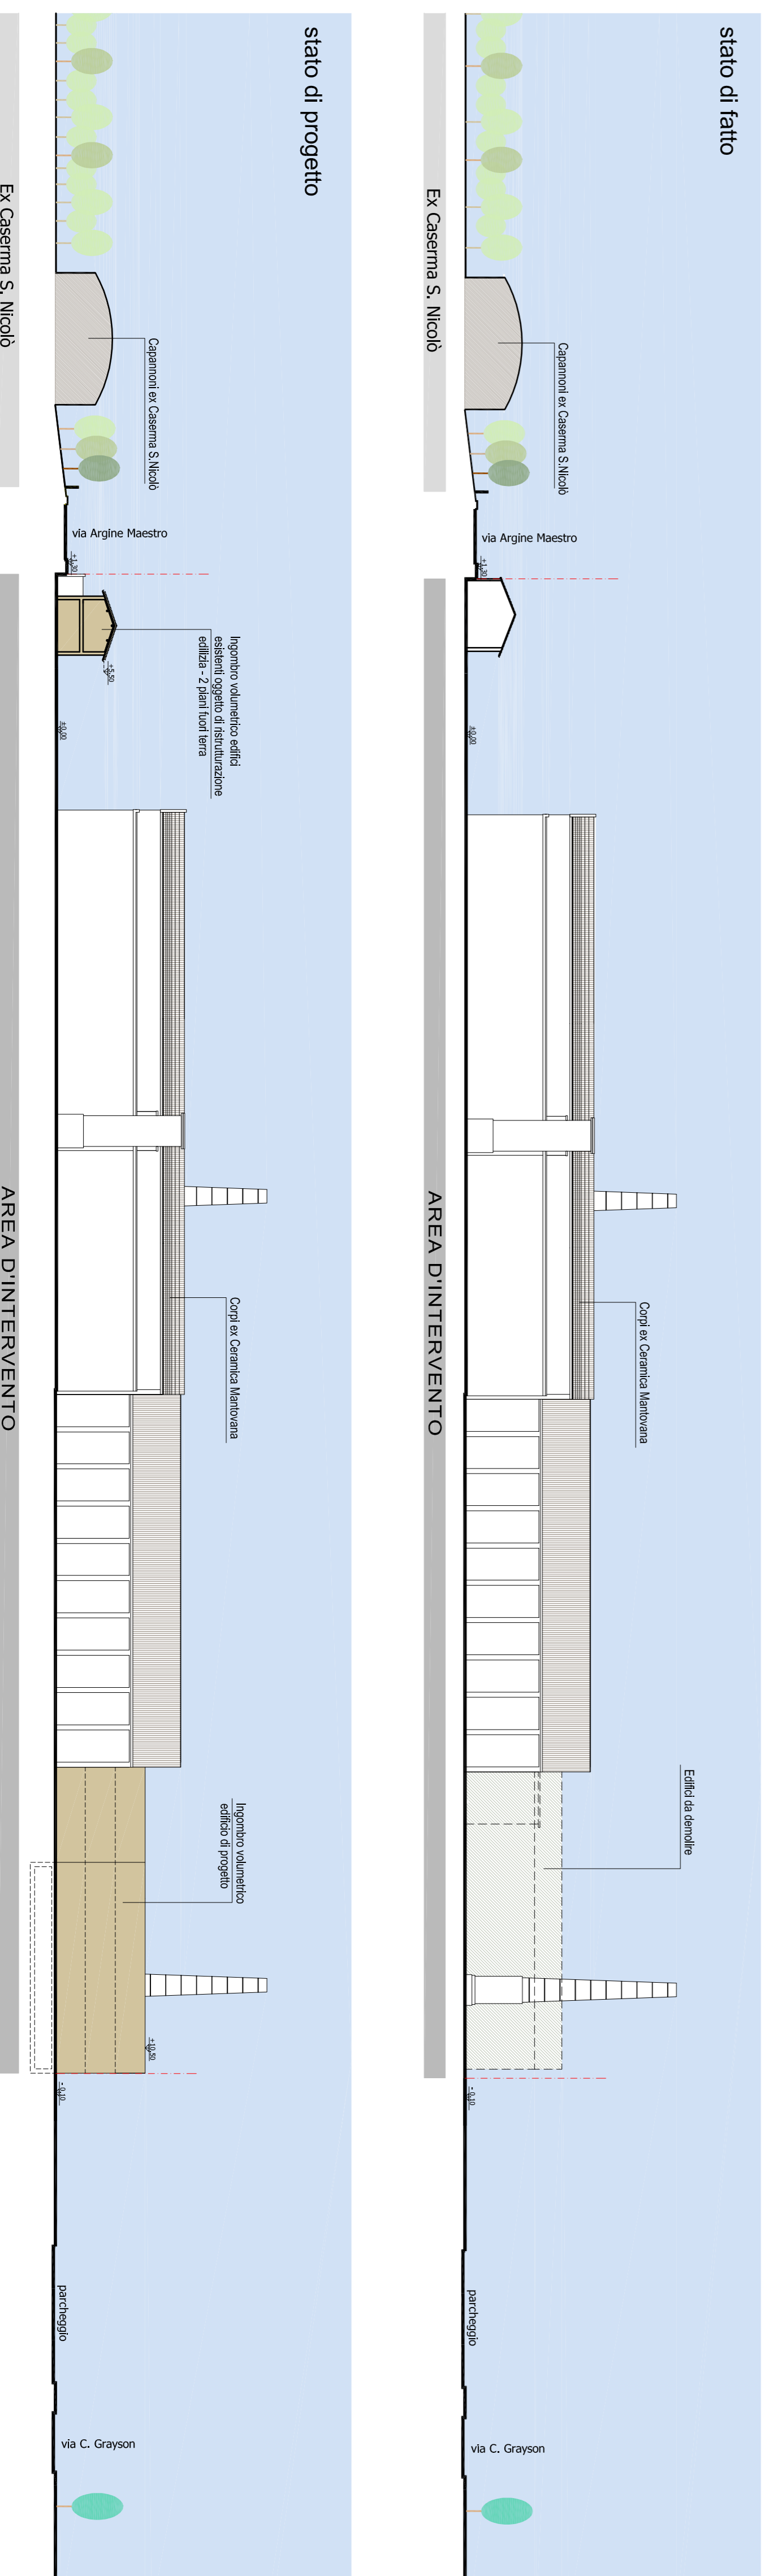

PROFILO 1

PROFILO 2

PROFILO 3

Comune di Mantova

Comparto P.A.5
 Pianificazione attuativa dell'area "Ex Ceramica Mantovana"
 Fiera Catena - Mantova

PROPRONTE: VECCHIA CERAMICA S.R.L.
 Via Principe Amedeo, 42/A - 46100 Mantova

OGGETTO

TAVOLA DI CONFRONTO:

- Profili prospettici

PROGETTISTA: ARCH. PAOLO VINCENZI

TAVOLA
 11 | A.14

NS. PROT. 251/2016
 SCALA 1:500
 DATA Settembre 2016
 AGGIORN. AGGIORN.