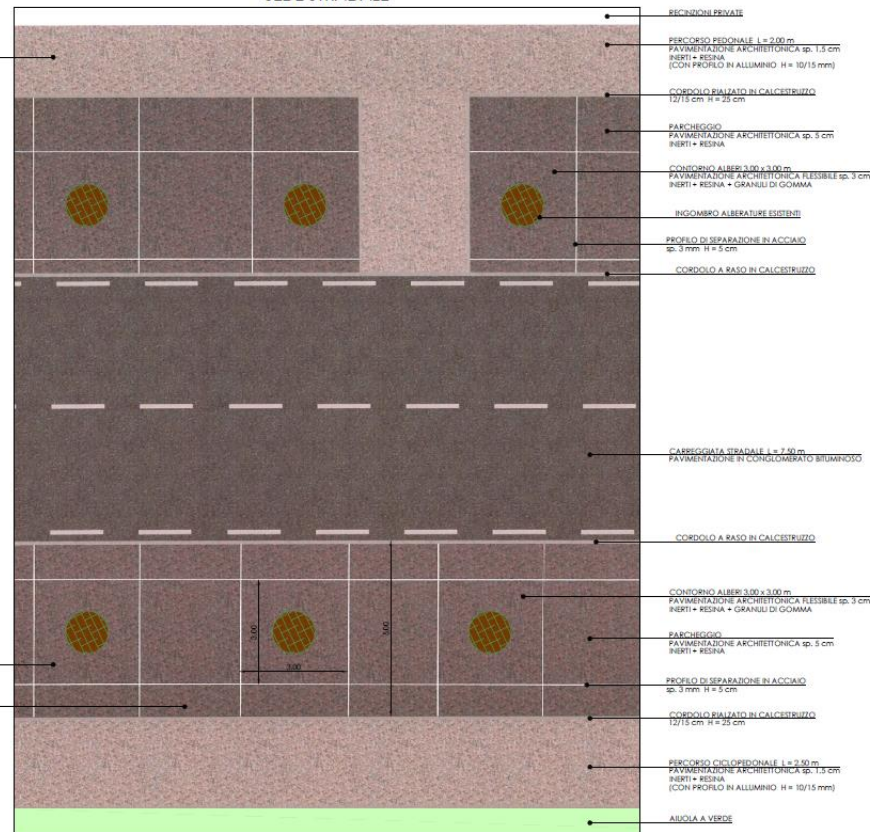

PLANIMETRIA DI PROGETTO - DETTAGLIO 1 - scala 1:250

PLANIMETRIA DI PROGETTO - DETTAGLIO 2 - scala 1:250

DETTAGLIO PAVIMENTAZIONI VIAE PIAVE

DETTAGLIO PAVIMENTAZIONE
PERCORSI PEDONALI e CICLOPEDONALI

DETTAGLIO MATERIALI
SEDE STRADALE

DETTAGLIO PAVIMENTAZIONE
PARCHEGGI e CONTORNO ALBERI

PLANIMETRIA GENERALE PIAZZALE GRAMSCI

PLANIMETRIA DI PROGETTO PIAZZALE GRAMSCI - VIALE ASIAGO - scala 1:250

PLANIMETRIA GENERALE PIAZZALE GRAMSCI

PLANIMETRIA DI PROGETTO - DETTAGLIO PIAZZALE GRAMSCI - scala 1:100

DETTAGLIO PAVIMENTAZIONI P.LE GRAMSCI

DETTAGLIO PAVIMENTAZIONE
PERCORSI CICLOPEDONALI

DETTAGLIO PAVIMENTAZIONE
PERCORSI PEDONALI

PACCHETTO PERCORSI CICLOPEDONALI e
PEDONALI - scala 1:10

STALLI DI SOSTA		
	Attuale	Progetto
viale Piave (lato est - centro)	70	65
viale Piave (lato ovest - V. Paiolo)	40	59
piazzale Gramsci (park + racc. v.le Asiago)	25	32
Totale	135	156