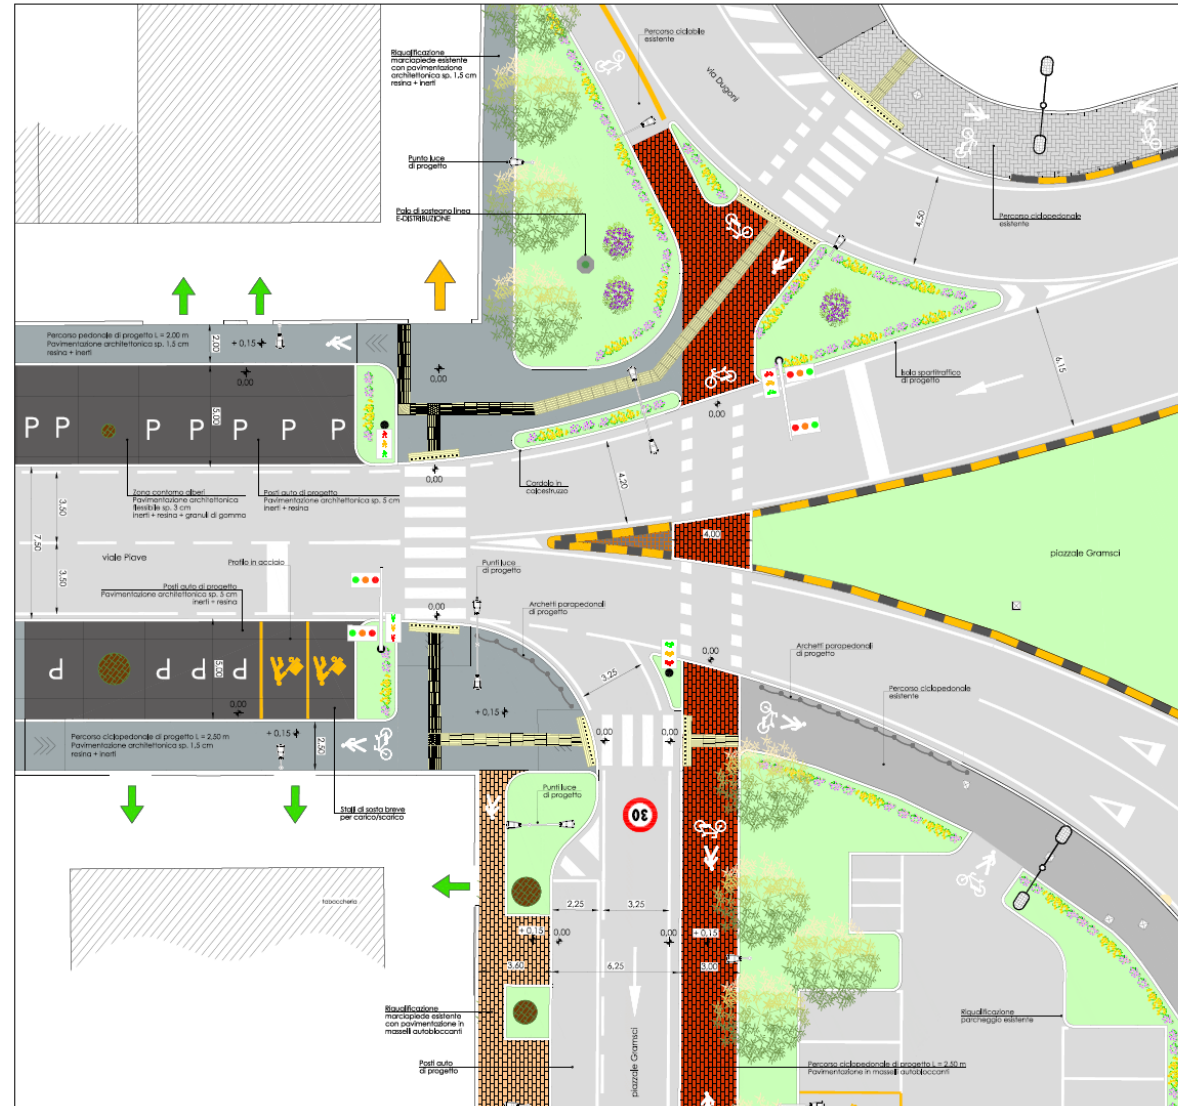

PROGETTO

Il progetto prevede la realizzazione di un nuovo percorso ciclopedonale lungo viale Piave comprendente un tratto di raccordo con il percorso ciclabile proveniente da viale Asiago. In concomitanza alla realizzazione del percorso ciclabile localizzato lungo il margine ovest, sarà riqualificato anche l'attuale percorso pedonale posto lungo il margine est, nonché le banchine stradali attualmente utilizzate come aree di parcheggio.

DETTAGLIO PAVIMENTAZIONE
PARCHEGGI e CONTORNO ALBERI

PLANIMETRIA GENERALE PIAZZALE GRAMSCI

PLANIMETRIA DI PROGETTO PIAZZALE GRAMSCI - VIALE ASIAGO - scala 1:250

PLANIMETRIA GENERALE PIAZZALE GRAMSCI

PLANIMETRIA DI PROGETTO - DETTAGLIO PIAZZALE GRAMSCI - scala 1:100

DETTAGLIO PAVIMENTAZIONI P.LE GRAMSCI

DETTAGLIO PAVIMENTAZIONE
PERCORSI CICLOPEDONALI

DETTAGLIO PAVIMENTAZIONE
PERCORSI PEDONALI

PACCHETTO PERCORSI CICLOPEDONALI e
PEDONALI - scala 1:10

STALLI DI SOSTA		
	Attuale	Progetto
viale Piave (lato est - centro)	70	65
viale Piave (lato ovest - V. Paiolo)	40	59
piazzale Gramsci (park + racc. v.le Asiago)	25	32
Totale	135	156