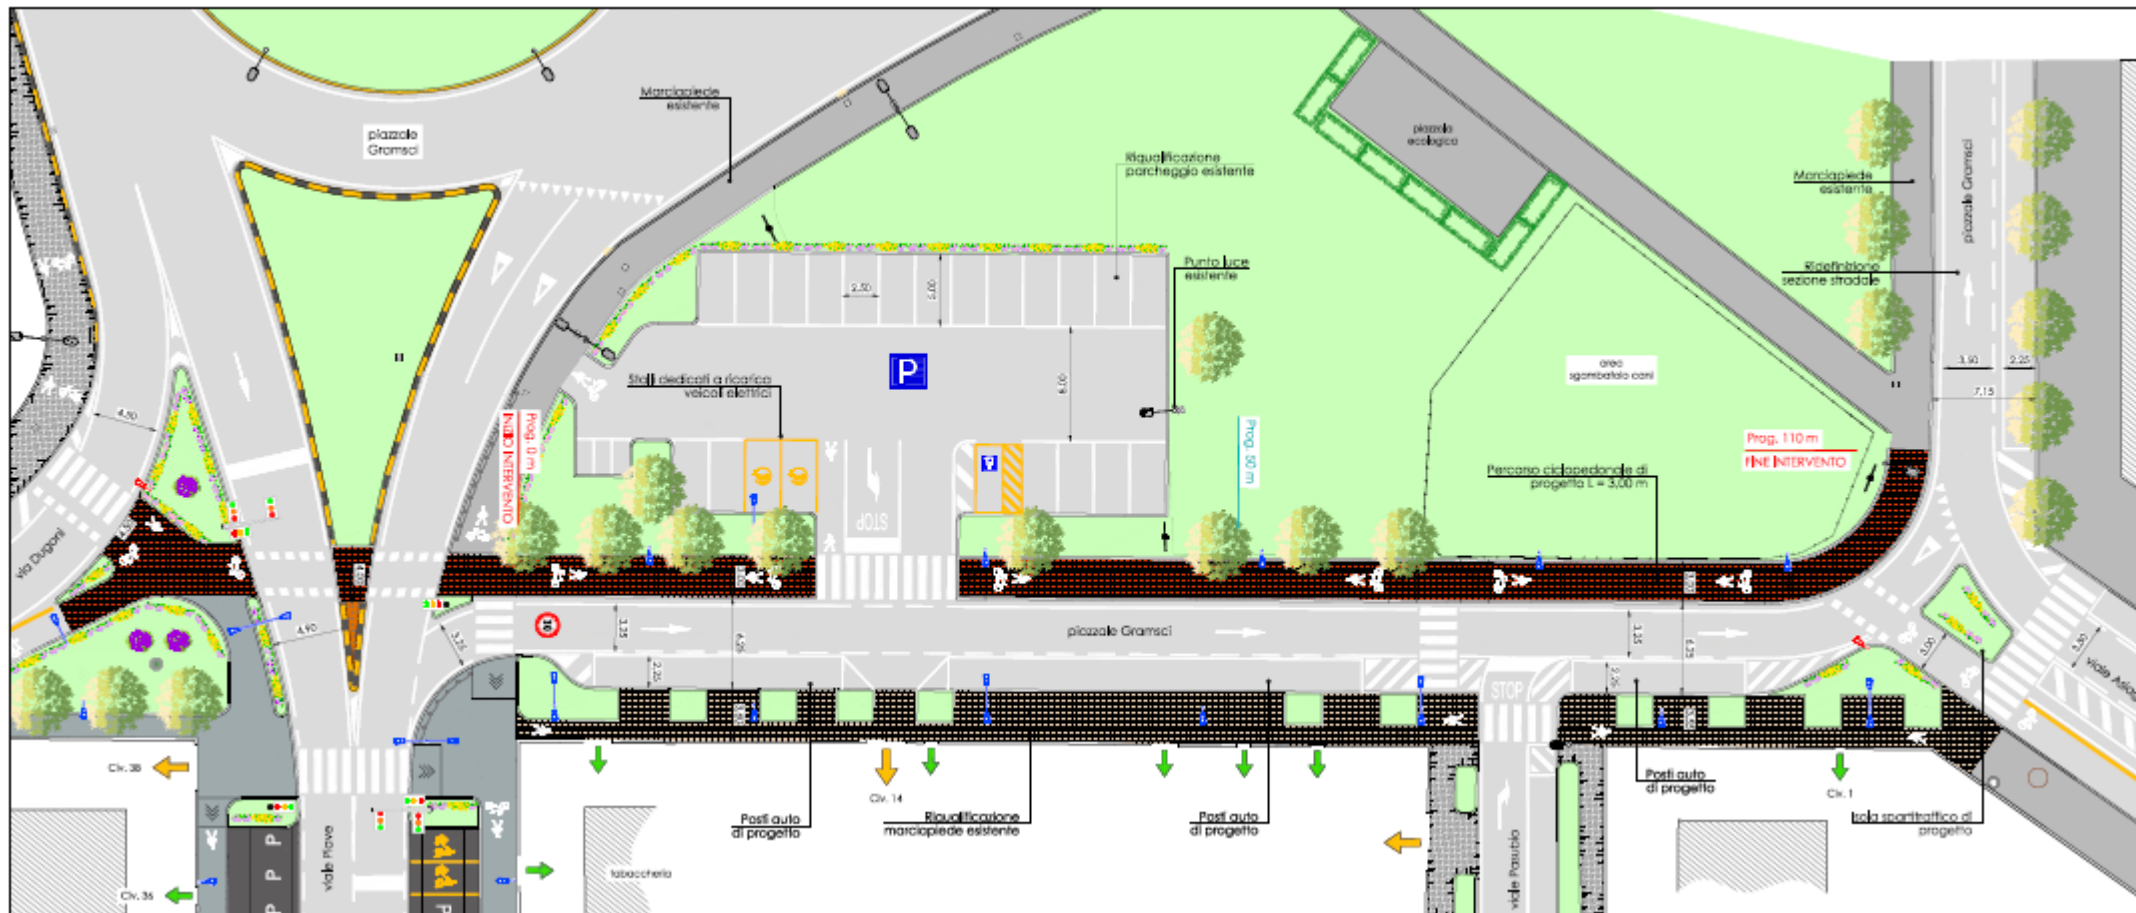

PROGETTO

Il progetto prevede la realizzazione di un nuovo percorso ciclopedonale lungo viale Piave comprendente un tratto di raccordo con il percorso ciclabile proveniente da viale Asiago. In concomitanza alla realizzazione del percorso ciclabile localizzato lungo il margine ovest, sarà riqualificato anche l'attuale percorso pedonale posto lungo il margine est, nonché le banchine stradali attualmente utilizzate come aree di parcheggio.

PLANIMETRIA DI PROGETTO - DETTAGLIO 1 - scala 1:250

PLANIMETRIA DI PROGETTO - DETTAGLIO 2 - scala 1:250

DETTAGLIO PAVIMENTAZIONI VIAE PIAVE

DETTAGLIO PAVIMENTAZIONE
PERCORSI PEDONALI e CICLOPEDONALI

DETTAGLIO MATERIALI
SEDE STRADALE

DETTAGLIO PAVIMENTAZIONE
PARCHEGGI e CONTORNO ALBERI

PLANIMETRIA GENERALE PIAZZALE GRAMSCI

PLANIMETRIA DI PROGETTO PIAZZALE GRAMSCI - VIALE ASIAGO - scala 1:250

PLANIMETRIA GENERALE PIAZZALE GRAMSCI

PLANIMETRIA DI PROGETTO - DETTAGLIO PIAZZALE GRAMSCI - scala 1:100

DETTAGLIO PAVIMENTAZIONI P.LE GRAMSCI

DETTAGLIO PAVIMENTAZIONE
PERCORSI CICLOPEDONALI

DETTAGLIO PAVIMENTAZIONE
PERCORSI PEDONALI

PACCHETTO PERCORSI CICLOPEDONALI e
PEDONALI - scala 1:10

STALLI DI SOSTA		
	Attuale	Progetto
viale Piave (lato est - centro)	70	65
viale Piave (lato ovest - V. Paiolo)	40	59
piazzale Gramsci (park + racc. v.le Asiago)	25	32
Totale	135	156