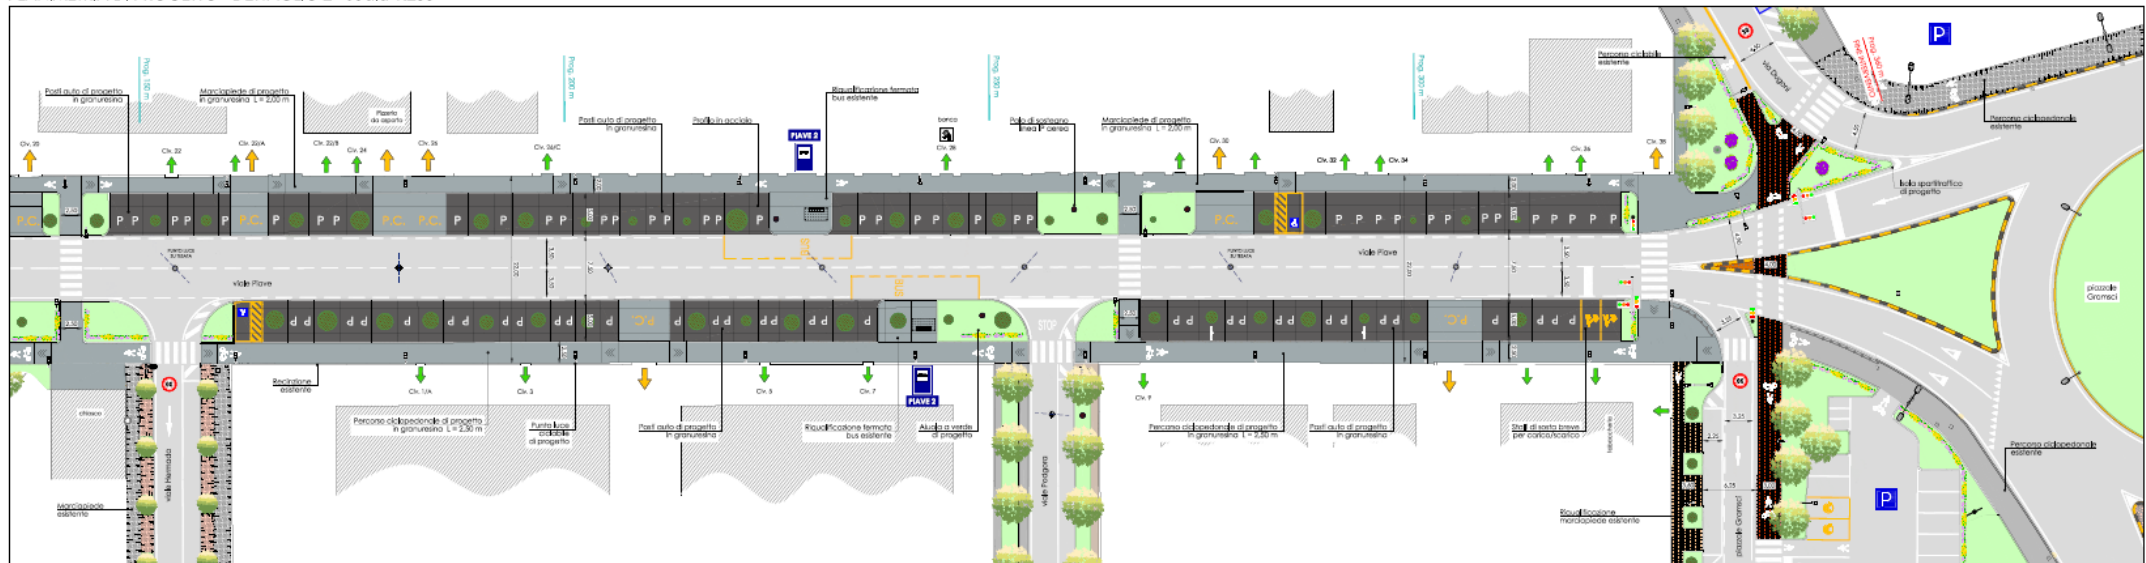

PROGETTO

Il progetto prevede la realizzazione di un nuovo percorso ciclopedonale lungo viale Piave comprendente un tratto di raccordo con il percorso ciclabile proveniente da viale Asiago. In concomitanza alla realizzazione del percorso ciclabile localizzato lungo il margine ovest, sarà riqualificato anche l'attuale percorso pedonale posto lungo il margine est, nonché le banchine stradali attualmente utilizzate come aree di parcheggio.

PLANIMETRIA DI PROGETTO - DETTAGLIO 1 - scala 1:250

PLANIMETRIA DI PROGETTO - DETTAGLIO 2 - scala 1:250

DETTAGLIO PAVIMENTAZIONI VIAE PIAVE

DETTAGLIO PAVIMENTAZIONE
PERCORSI PEDONALI e CICLOPEDONALI

DETTAGLIO MATERIALI
SEDE STRADALE

DETTAGLIO PAVIMENTAZIONE
PARCHEGGI e CONTORNO ALBERI

PLANIMETRIA GENERALE PIAZZALE GRAMSCI

PLANIMETRIA DI PROGETTO PIAZZALE GRAMSCI - VIALE ASIAGO - scala 1:250

PLANIMETRIA GENERALE PIAZZALE GRAMSCI

PLANIMETRIA DI PROGETTO - DETTAGLIO PIAZZALE GRAMSCI - scala 1:100

DETTAGLIO PAVIMENTAZIONI P.LE GRAMSCI

DETTAGLIO PAVIMENTAZIONE
PERCORSI CICLOPEDONALI

DETTAGLIO PAVIMENTAZIONE
PERCORSI PEDONALI

PACCHETTO PERCORSI CICLOPEDONALI e
PEDONALI - scala 1:10

STALLI DI SOSTA		
	Attuale	Progetto
viale Piave (lato est - centro)	70	65
viale Piave (lato ovest - V. Paiolo)	40	59
piazzale Gramsci (park + racc. v.le Asiago)	25	32
Totale	135	156