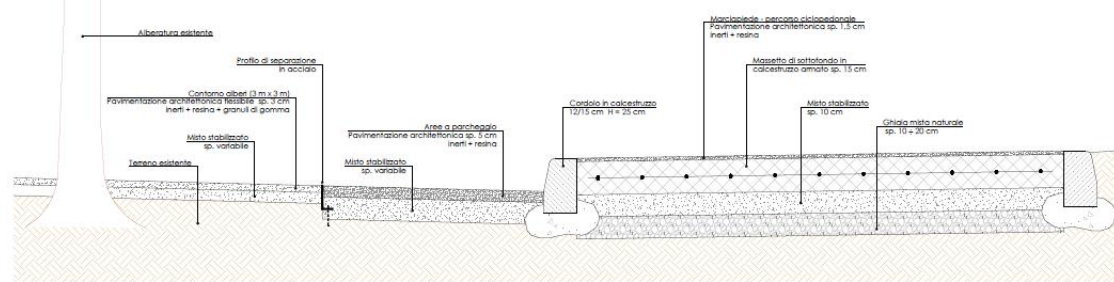

DETTAGLIO PAVIMENTAZIONI VIAE PIAVE