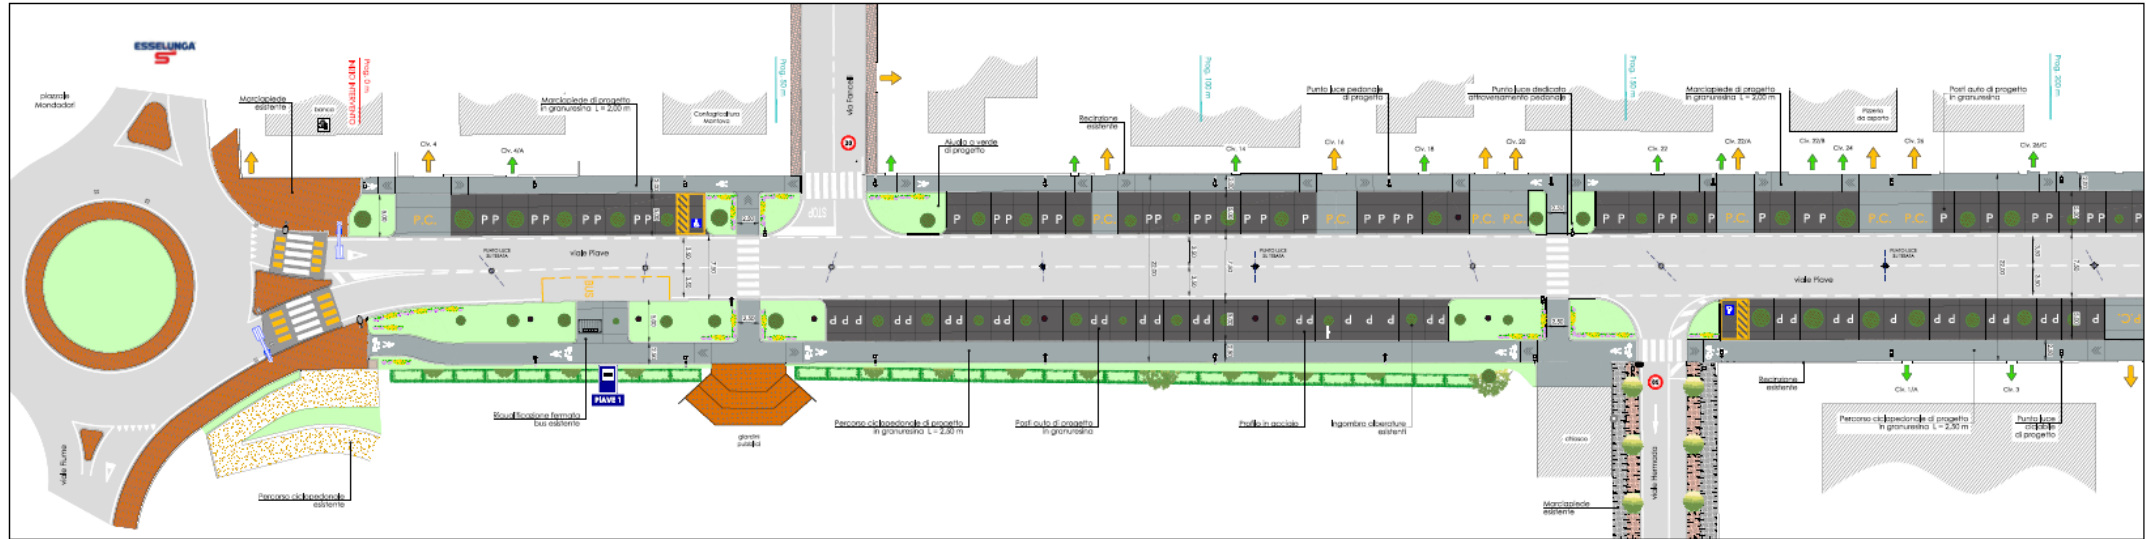

PROGETTO

Il progetto prevede la realizzazione di un nuovo percorso ciclopedonale lungo viale Piave comprendente un tratto di raccordo con il percorso ciclabile proveniente da viale Asiago. In concomitanza alla realizzazione del percorso ciclabile localizzato lungo il margine ovest, sarà riqualificato anche l'attuale percorso pedonale posto lungo il margine est, nonché le banchine stradali attualmente utilizzate come aree di parcheggio.

PLANIMETRIA DI PROGETTO - DETTAGLIO 1 - scala 1:250

PLANIMETRIA DI PROGETTO - DETTAGLIO 2 - scala 1:250

DETTAGLIO PAVIMENTAZIONI VIAE PIAVE

DETTAGLIO PAVIMENTAZIONE
PERCORSI PEDONALI e CICLOPEDONALI

DETTAGLIO MATERIALI
SEDE STRADALE

DETTAGLIO PAVIMENTAZIONE
PARCHEGGI e CONTORNO ALBERI

PLANIMETRIA GENERALE PIAZZALE GRAMSCI

PLANIMETRIA DI PROGETTO PIAZZALE GRAMSCI - VIALE ASIAGO - scala 1:250

PLANIMETRIA GENERALE PIAZZALE GRAMSCI

PLANIMETRIA DI PROGETTO - DETTAGLIO PIAZZALE GRAMSCI - scala 1:100

DETTAGLIO PAVIMENTAZIONI P.LE GRAMSCI

DETTAGLIO PAVIMENTAZIONE
PERCORSI CICLOPEDONALI

DETTAGLIO PAVIMENTAZIONE
PERCORSI PEDONALI

PACCHETTO PERCORSI CICLOPEDONALI e
PEDONALI - scala 1:10

STALLI DI SOSTA		
	Attuale	Progetto
viale Piave (lato est - centro)	70	65
viale Piave (lato ovest - V. Paiolo)	40	59
piazzale Gramsci (park + racc. v.le Asiago)	25	32
Totale	135	156