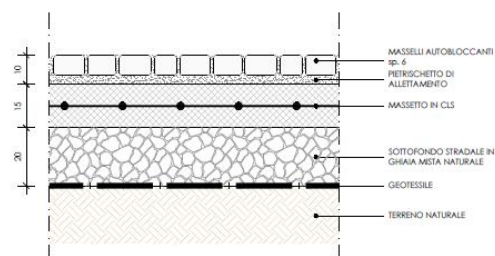

DETTAGLIO PAVIMENTAZIONE
PARCHEGGI e CONTORNO ALBERI

PLANIMETRIA GENERALE PIAZZALE GRAMSCI

PLANIMETRIA DI PROGETTO PIAZZALE GRAMSCI - VIALE ASIAGO - scala 1:250

PLANIMETRIA GENERALE PIAZZALE GRAMSCI

PLANIMETRIA DI PROGETTO - DETTAGLIO PIAZZALE GRAMSCI - scala 1:100

DETTAGLIO PAVIMENTAZIONI P.LE GRAMSCI

DETTAGLIO PAVIMENTAZIONE
PERCORSI CICLOPEDONALI

DETTAGLIO PAVIMENTAZIONE
PERCORSI PEDONALI

PACCHETTO PERCORSI CICLOPEDONALI e
PEDONALI - scala 1:10

STALLI DI SOSTA		
	Attuale	Progetto
viale Piave (lato est - centro)	70	65
viale Piave (lato ovest - V. Paiolo)	40	59
piazzale Gramsci (park + racc. v.le Asiago)	25	32
Totale	135	156