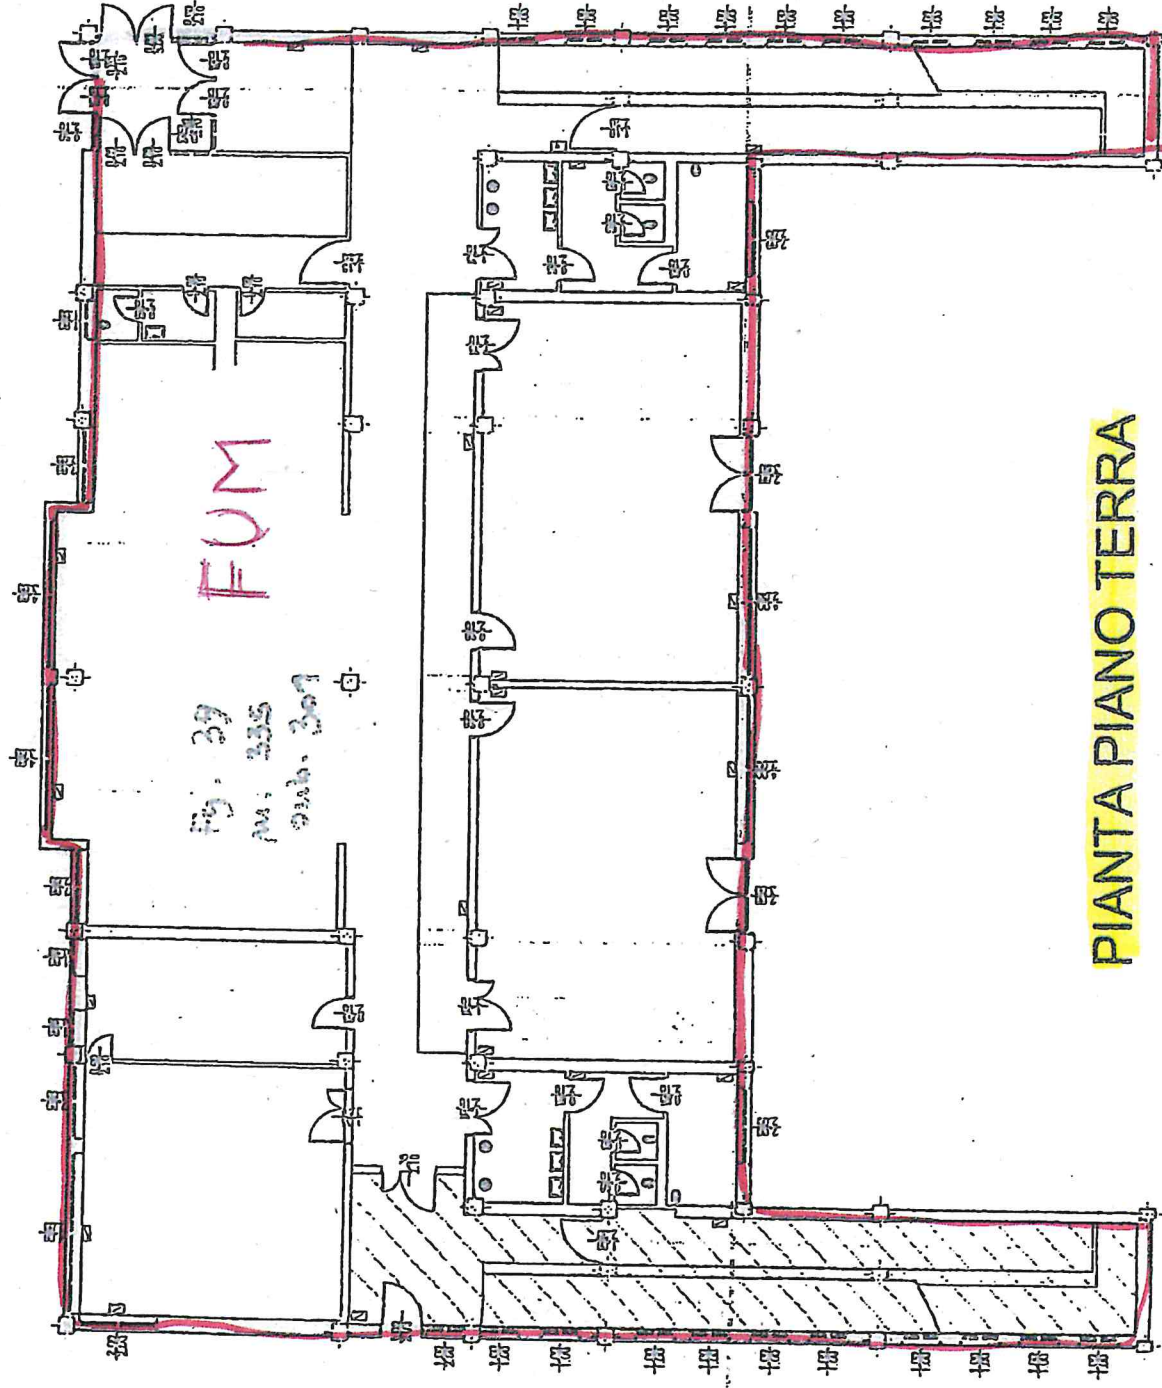

Proprietà

PROGETTO DI RICOLLOCAZIONE SERVIZI ASL DEL QUARTIERE
LUNETTA NELL'IMMOBILE DI VIA CALABRIA n° 20 - MANTOVA

LEGENDA:

ASPET

COMUNE

PIANTA PIANO TERRA

SCALA 1 : 200

42

LUNETTA NELL'IMMOBILE DI VIA CALABRIA n° 20 - MANTOVA

PROPRIETÀ

PIANTA PRIMO PIANO

SCALA 1 : 200

ASPEF

COMUNE

H

PROGETTO DI RICOLLOCAZIONE SERVIZI ASL DEL QUARTIERE
LUNETTA NELL'IMMOBILE DI VIA CALABRIA n° 20 - MANTOVA

LEGENDA:
  CEMENTELAB

PIANTA PIANO TERRA
SCALA 1:200

LUNETTA NELL'IMMOBILE DI VIA CALABRIA n° 20 - MANTOVA
UTILIZZO

PIANTA PRIMO PIANO

SCALA 1 : 200

HL