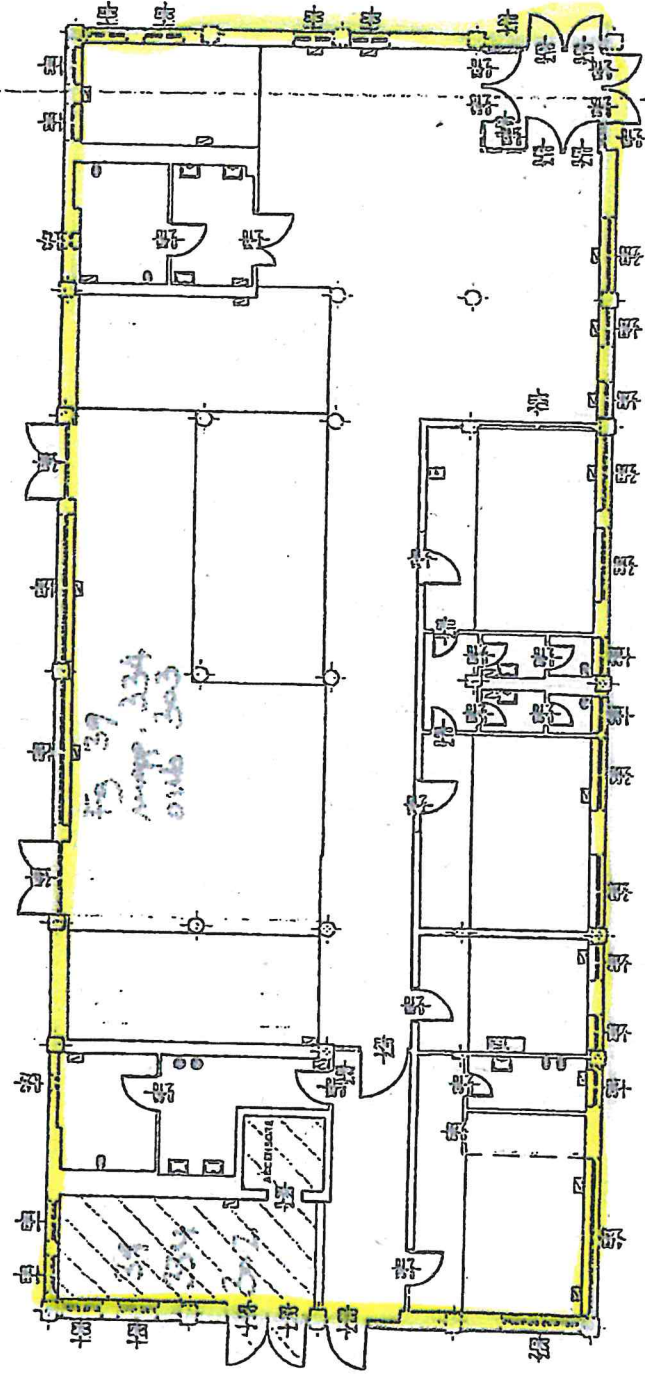

Proprietà

PROGETTO DI RICOLLOCAZIONE SERVIZI ASL DEL QUARTIERE
LUNETTA NELL'IMMOBILE DI VIA CALABRIA n° 20 - MANTOVA

LEGENDA:

ASPET

COMUNE

PIANTA PIANO TERRA

SCALA 1 : 200

42

LUNETTA NELL'IMMOBILE DI VIA CALABRIA n° 20 - MANTOVA

PROPRIETÀ

PIANTA PRIMO PIANO

SCALA 1 : 200

ASPEF

COMUNE

H

PROGETTO DI RICOLLOCAZIONE SERVIZI ASL DEL QUARTIERE
LUNETTA NELL'IMMOBILE DI VIA CALABRIA n° 20 - MANTOVA

LEGENDA:
  CEMENTELAB

PIANTA PIANO TERRA
SCALA 1:200

LUNETTA NELL'IMMOBILE DI VIA CALABRIA n° 20 - MANTOVA
UTILIZZO

PIANTA PRIMO PIANO

SCALA 1 : 200

HL