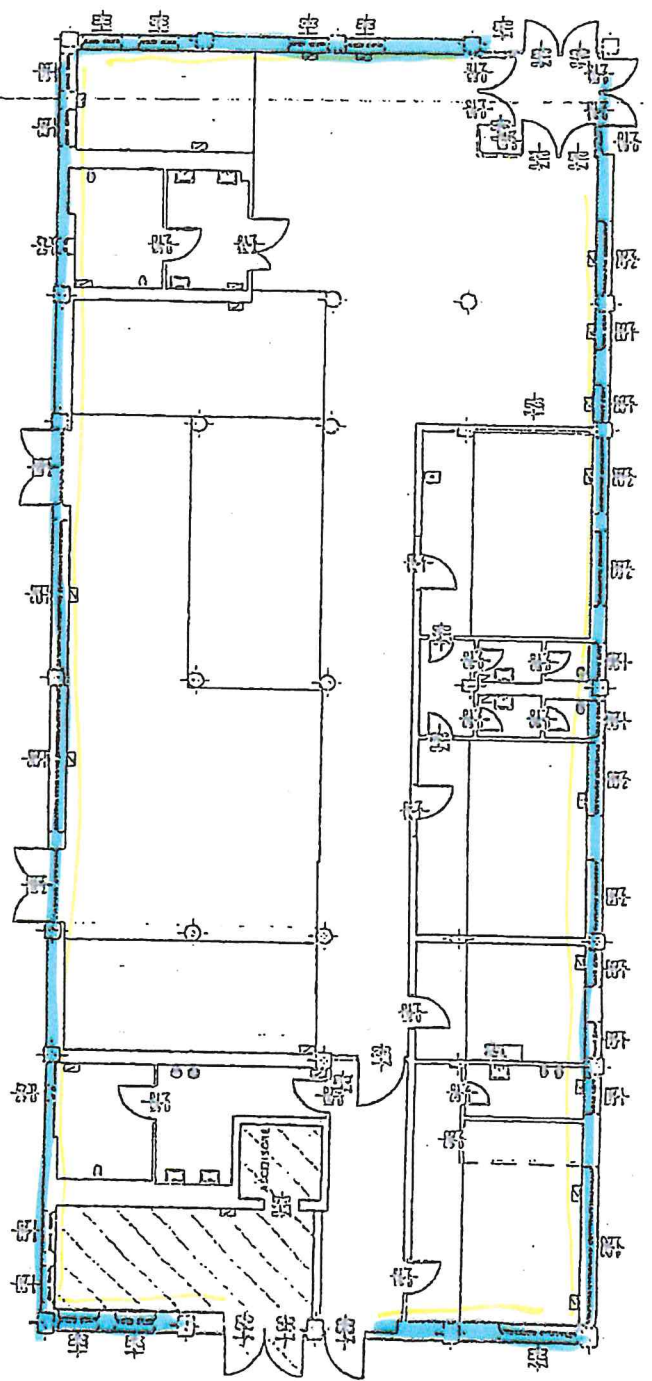

Proprietà

PROGETTO DI RICOLLOCAZIONE SERVIZI ASL DEL QUARTIERE
LUNETTA NELL'IMMOBILE DI VIA CALABRIA n° 20 - MANTOVA

LEGENDA:

ASPET

COMUNE

PIANTA PIANO TERRA

SCALA 1 : 200

42

LUNETTA NELL'IMMOBILE DI VIA CALABRIA n° 20 - MANTOVA

PROPRIETÀ

PIANTA PRIMO PIANO

SCALA 1 : 200

ASPEF

COMUNE

H

PROGETTO DI RICOLLOCAZIONE SERVIZI ASL DEL QUARTIERE
LUNETTA NELL'IMMOBILE DI VIA CALABRIA n° 20 - MANTOVA

LEGENDA:
  CEMENTELAB

PIANTA PIANO TERRA
SCALA 1:200

LUNETTA NELL'IMMOBILE DI VIA CALABRIA n° 20 - MANTOVA
UTILIZZO

PIANTA PRIMO PIANO

SCALA 1 : 200

HL