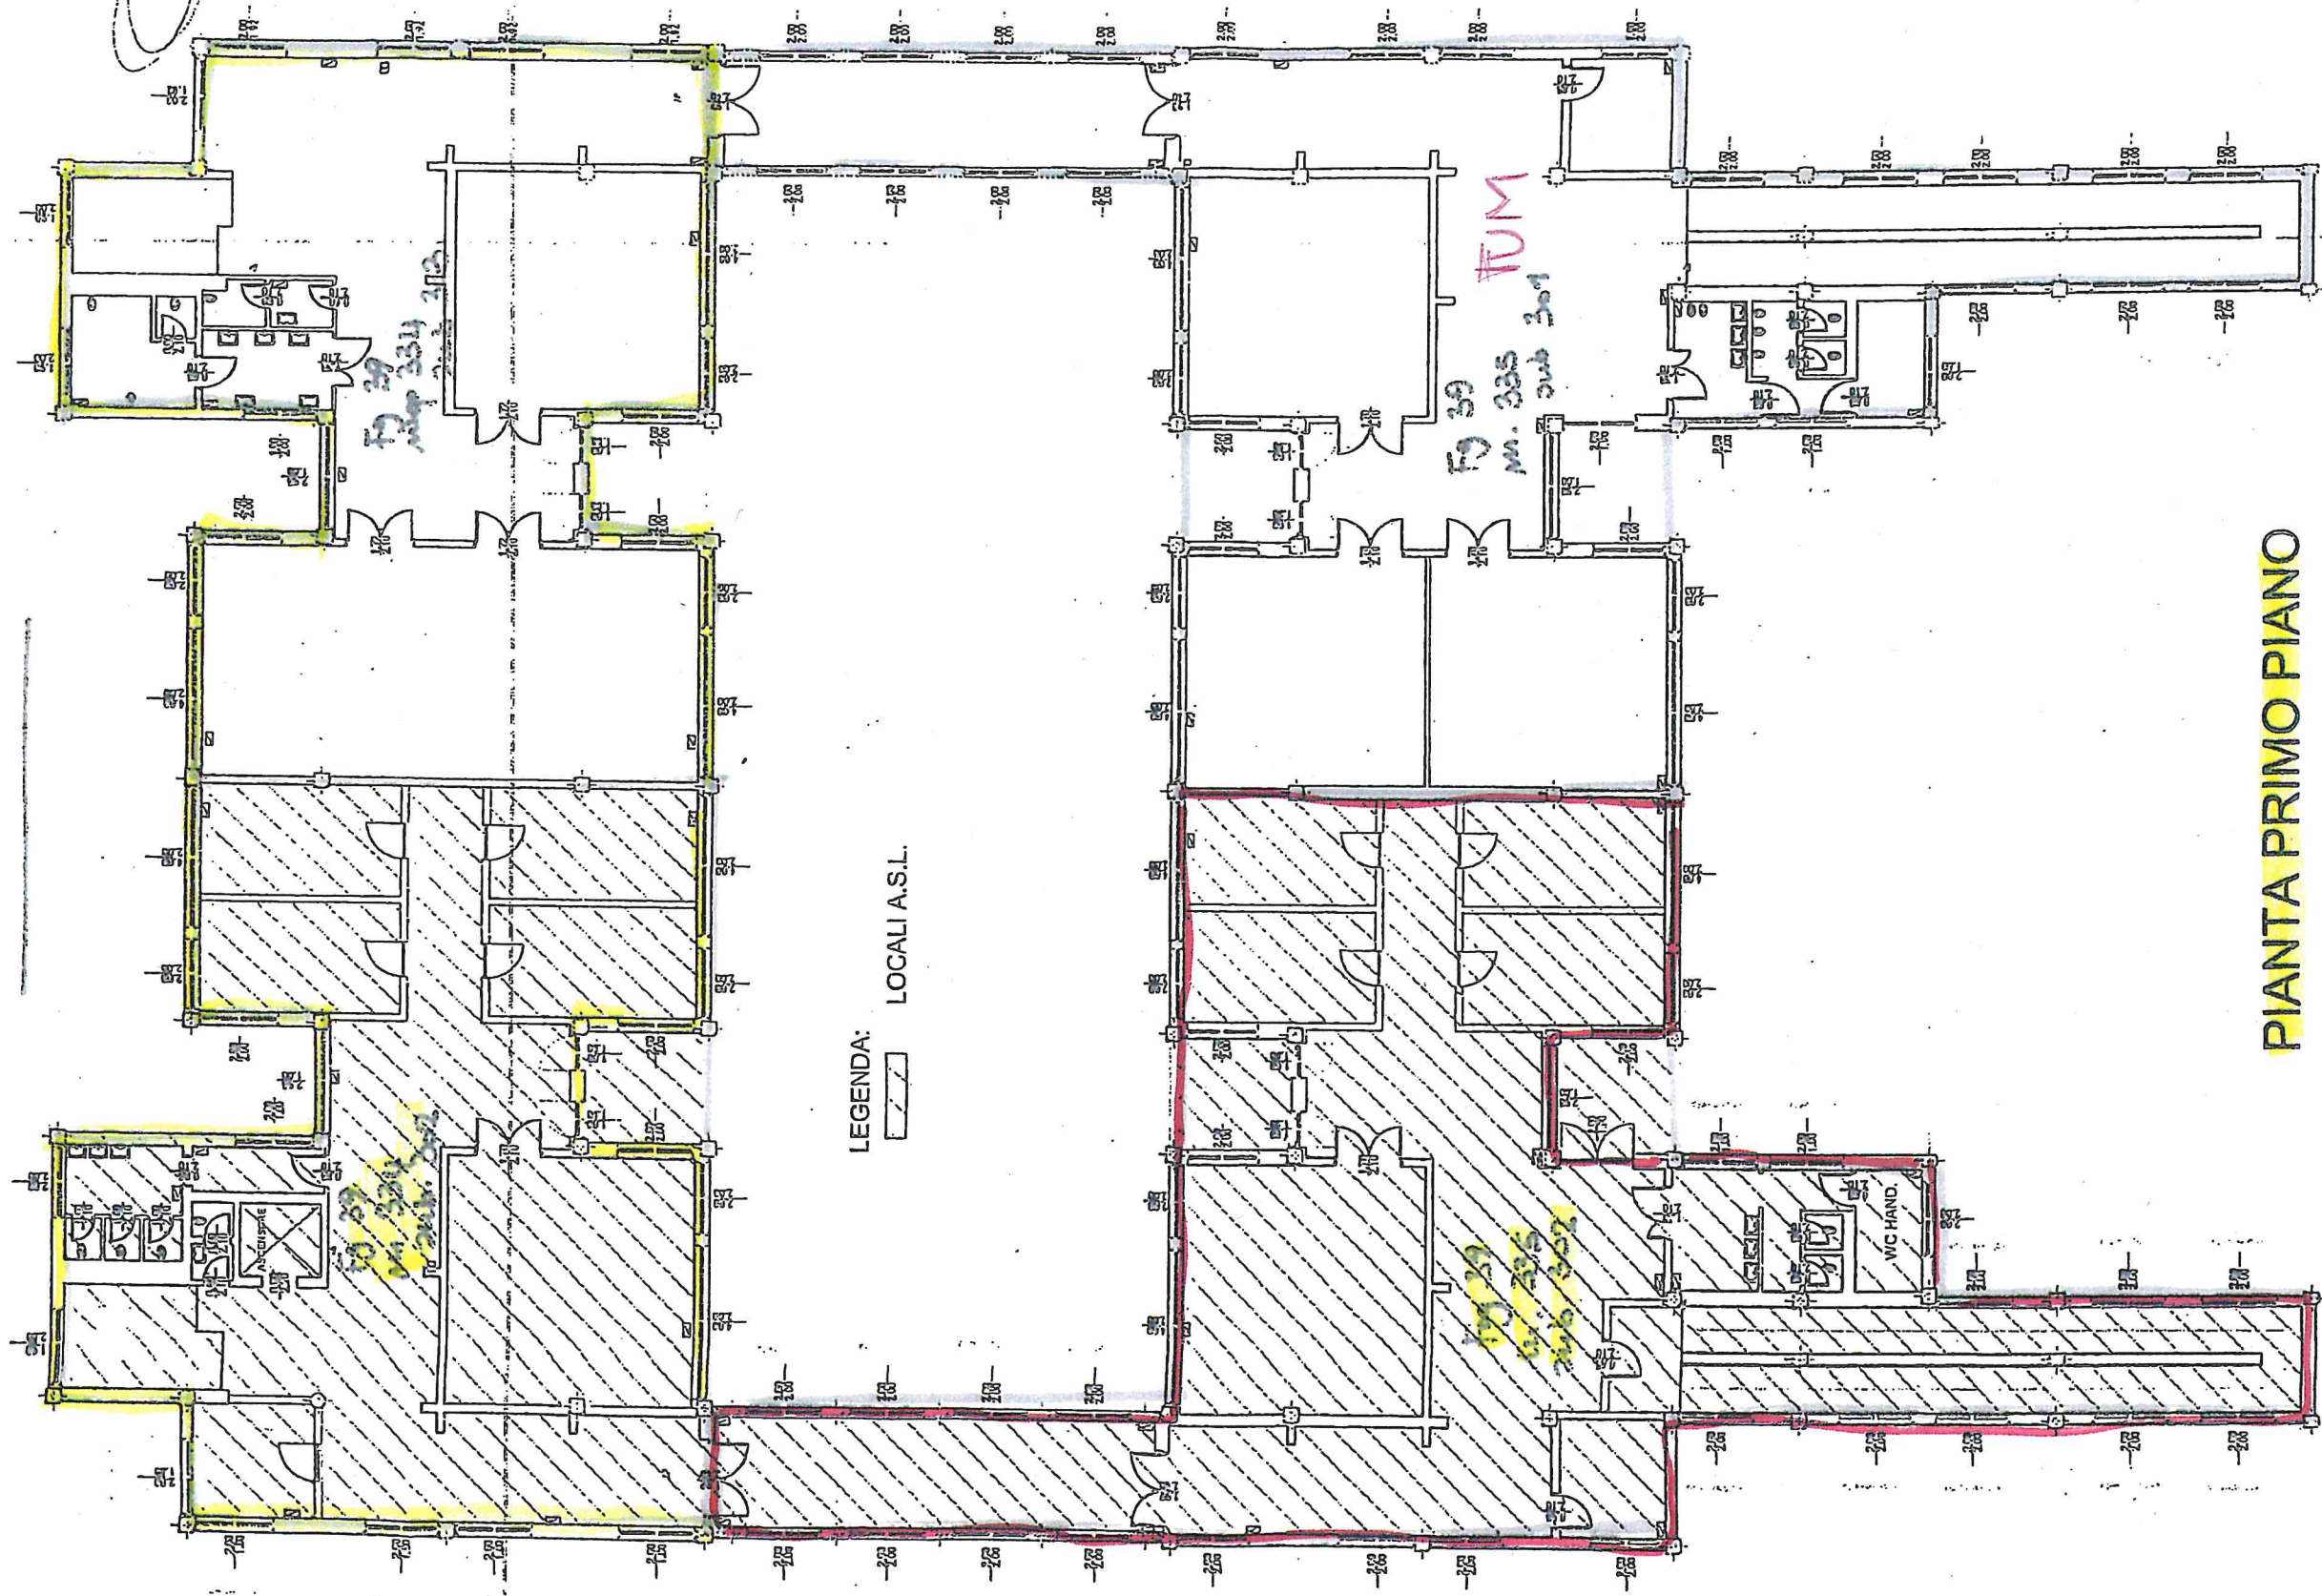

Proprietà

PROGETTO DI RICOLLOCAZIONE SERVIZI ASL DEL QUARTIERE
LUNETTA NELL'IMMOBILE DI VIA CALABRIA n° 20 - MANTOVA

LEGENDA:

ASPET

COMUNE

PIANTA PIANO TERRA

SCALA 1 : 200

42

LUNETTA NELL'IMMOBILE DI VIA CALABRIA n° 20 - MANTOVA

PROPRIETÀ

PIANTA PRIMO PIANO

SCALA 1 : 200

ASPEF

COMUNE

H

PROGETTO DI RICOLLOCAZIONE SERVIZI ASL DEL QUARTIERE
LUNETTA NELL'IMMOBILE DI VIA CALABRIA n° 20 - MANTOVA

LEGENDA:
  CEMENTELAB

PIANTA PIANO TERRA
SCALA 1:200

LUNETTA NELL'IMMOBILE DI VIA CALABRIA n° 20 - MANTOVA
UTILIZZO

PIANTA PRIMO PIANO

SCALA 1 : 200

HL