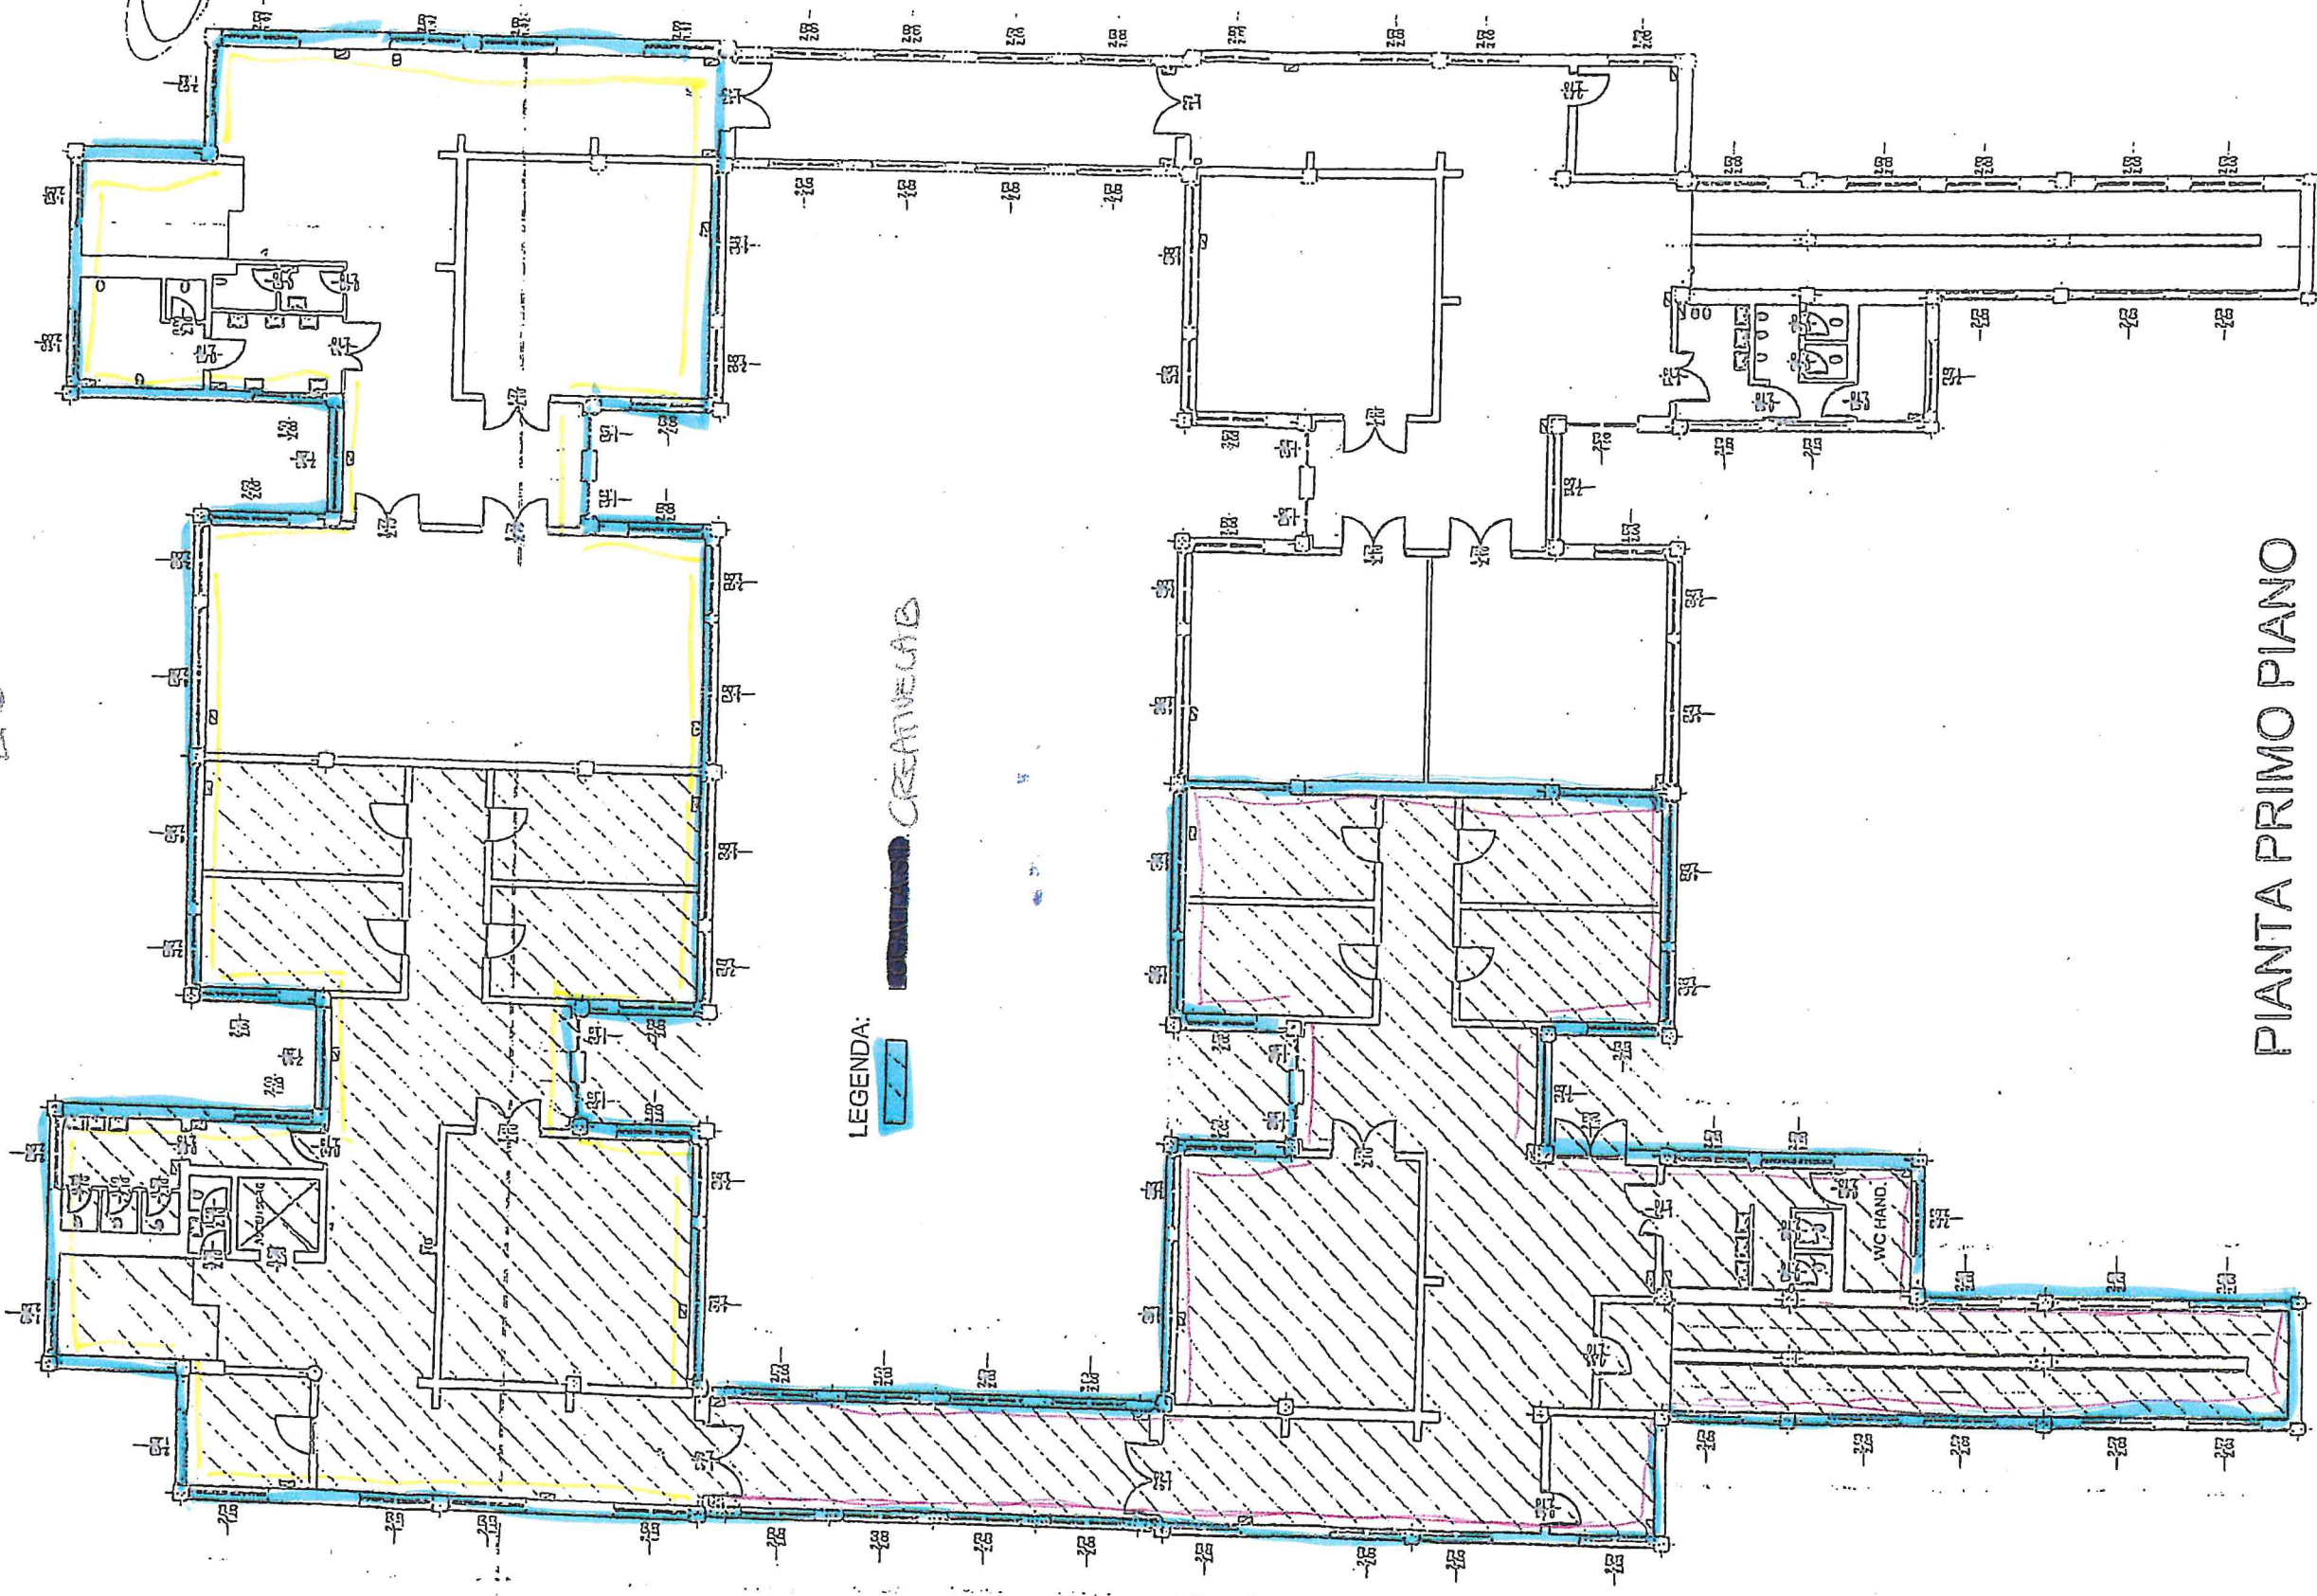

Proprietà

PROGETTO DI RICOLLOCAZIONE SERVIZI ASL DEL QUARTIERE
LUNETTA NELL'IMMOBILE DI VIA CALABRIA n° 20 - MANTOVA

LEGENDA:

ASPET

COMUNE

PIANTA PIANO TERRA

SCALA 1 : 200

42

LUNETTA NELL'IMMOBILE DI VIA CALABRIA n° 20 - MANTOVA

PROPRIETÀ

PIANTA PRIMO PIANO

SCALA 1 : 200

ASPEF

COMUNE

H

PROGETTO DI RICOLLOCAZIONE SERVIZI ASL DEL QUARTIERE
LUNETTA NELL'IMMOBILE DI VIA CALABRIA n° 20 - MANTOVA

LEGENDA:
  CEMENTELAB

PIANTA PIANO TERRA
SCALA 1:200

LUNETTA NELL'IMMOBILE DI VIA CALABRIA n° 20 - MANTOVA
UTILIZZO

PIANTA PRIMO PIANO

SCALA 1 : 200

HL